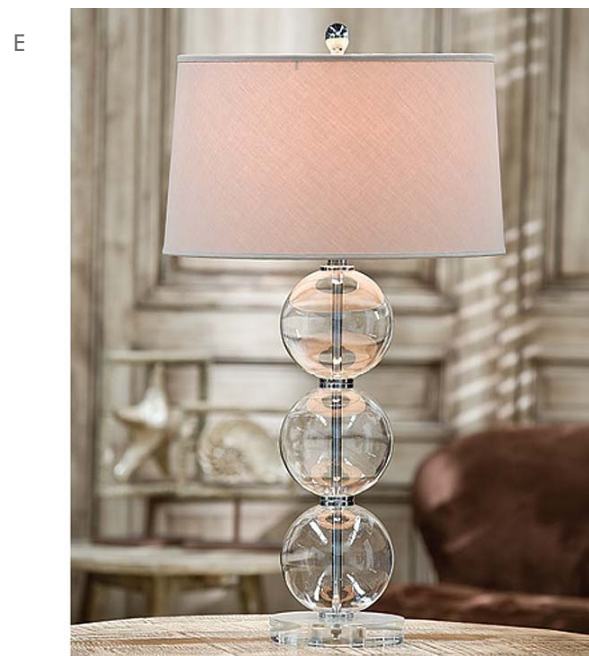

A. White Coral Lamp on Crystal Base

B. Raw Alabaster Lamp - Square

C. Mini Pattern Makers Lamp

D. Pattern Maker's Table Lamp

E. Clear Glass Ball Lamp w Crystal Base

R A H K
t: (852) 2543 3880
f: (852) 2543 3755
info@rahk.com.hk
www.rahk.com.hk