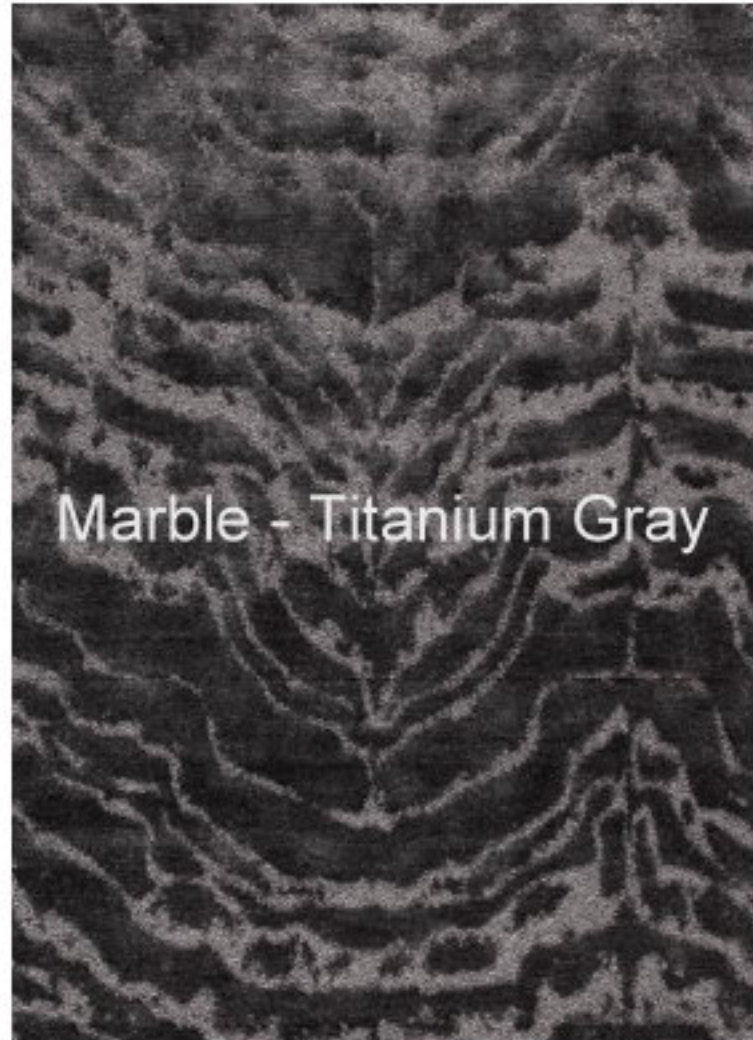

Mosaic - Titanium Gray

Marble - Titanium Gray

Bravo Carpet

t: 852-3106 5518

f: 852 3106 4900

e: info@rahk.com.hk

w: www.rahk.com.hk