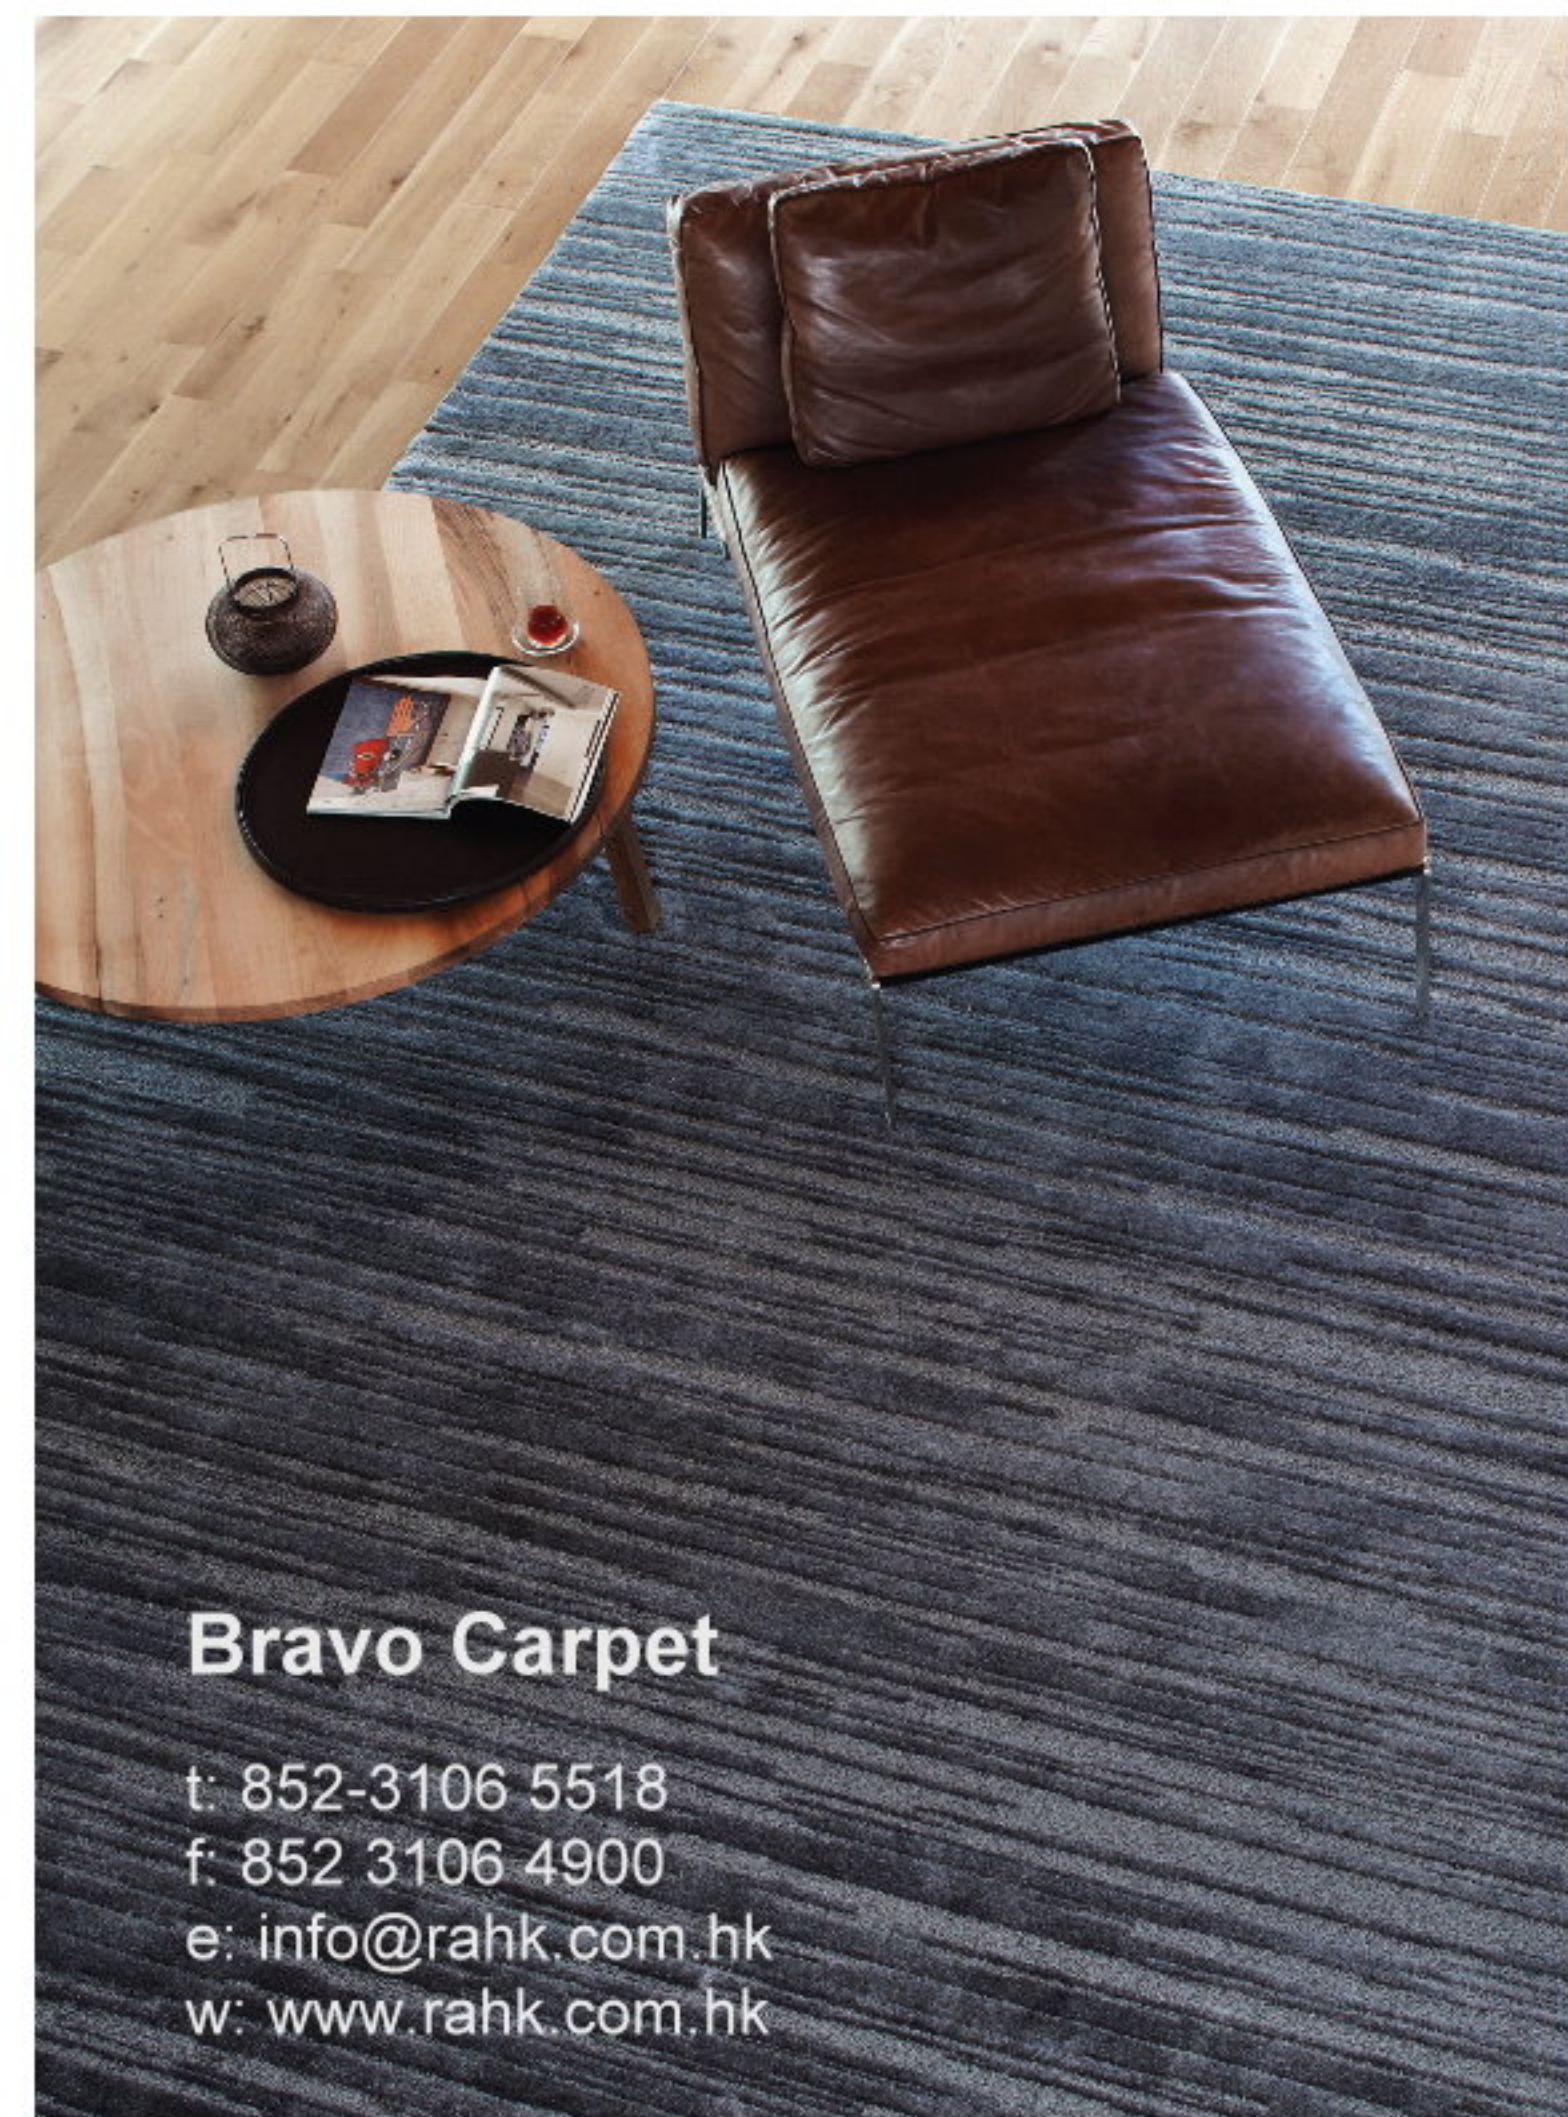

Level - Pyrite Gold

Granule - Pyrite Gold

Cord - Pyrite Gold

Bravo Carpet

t: 852-3106 5518

f: 852 3106 4900

e: info@rahk.com.hk

w: www.rahk.com.hk