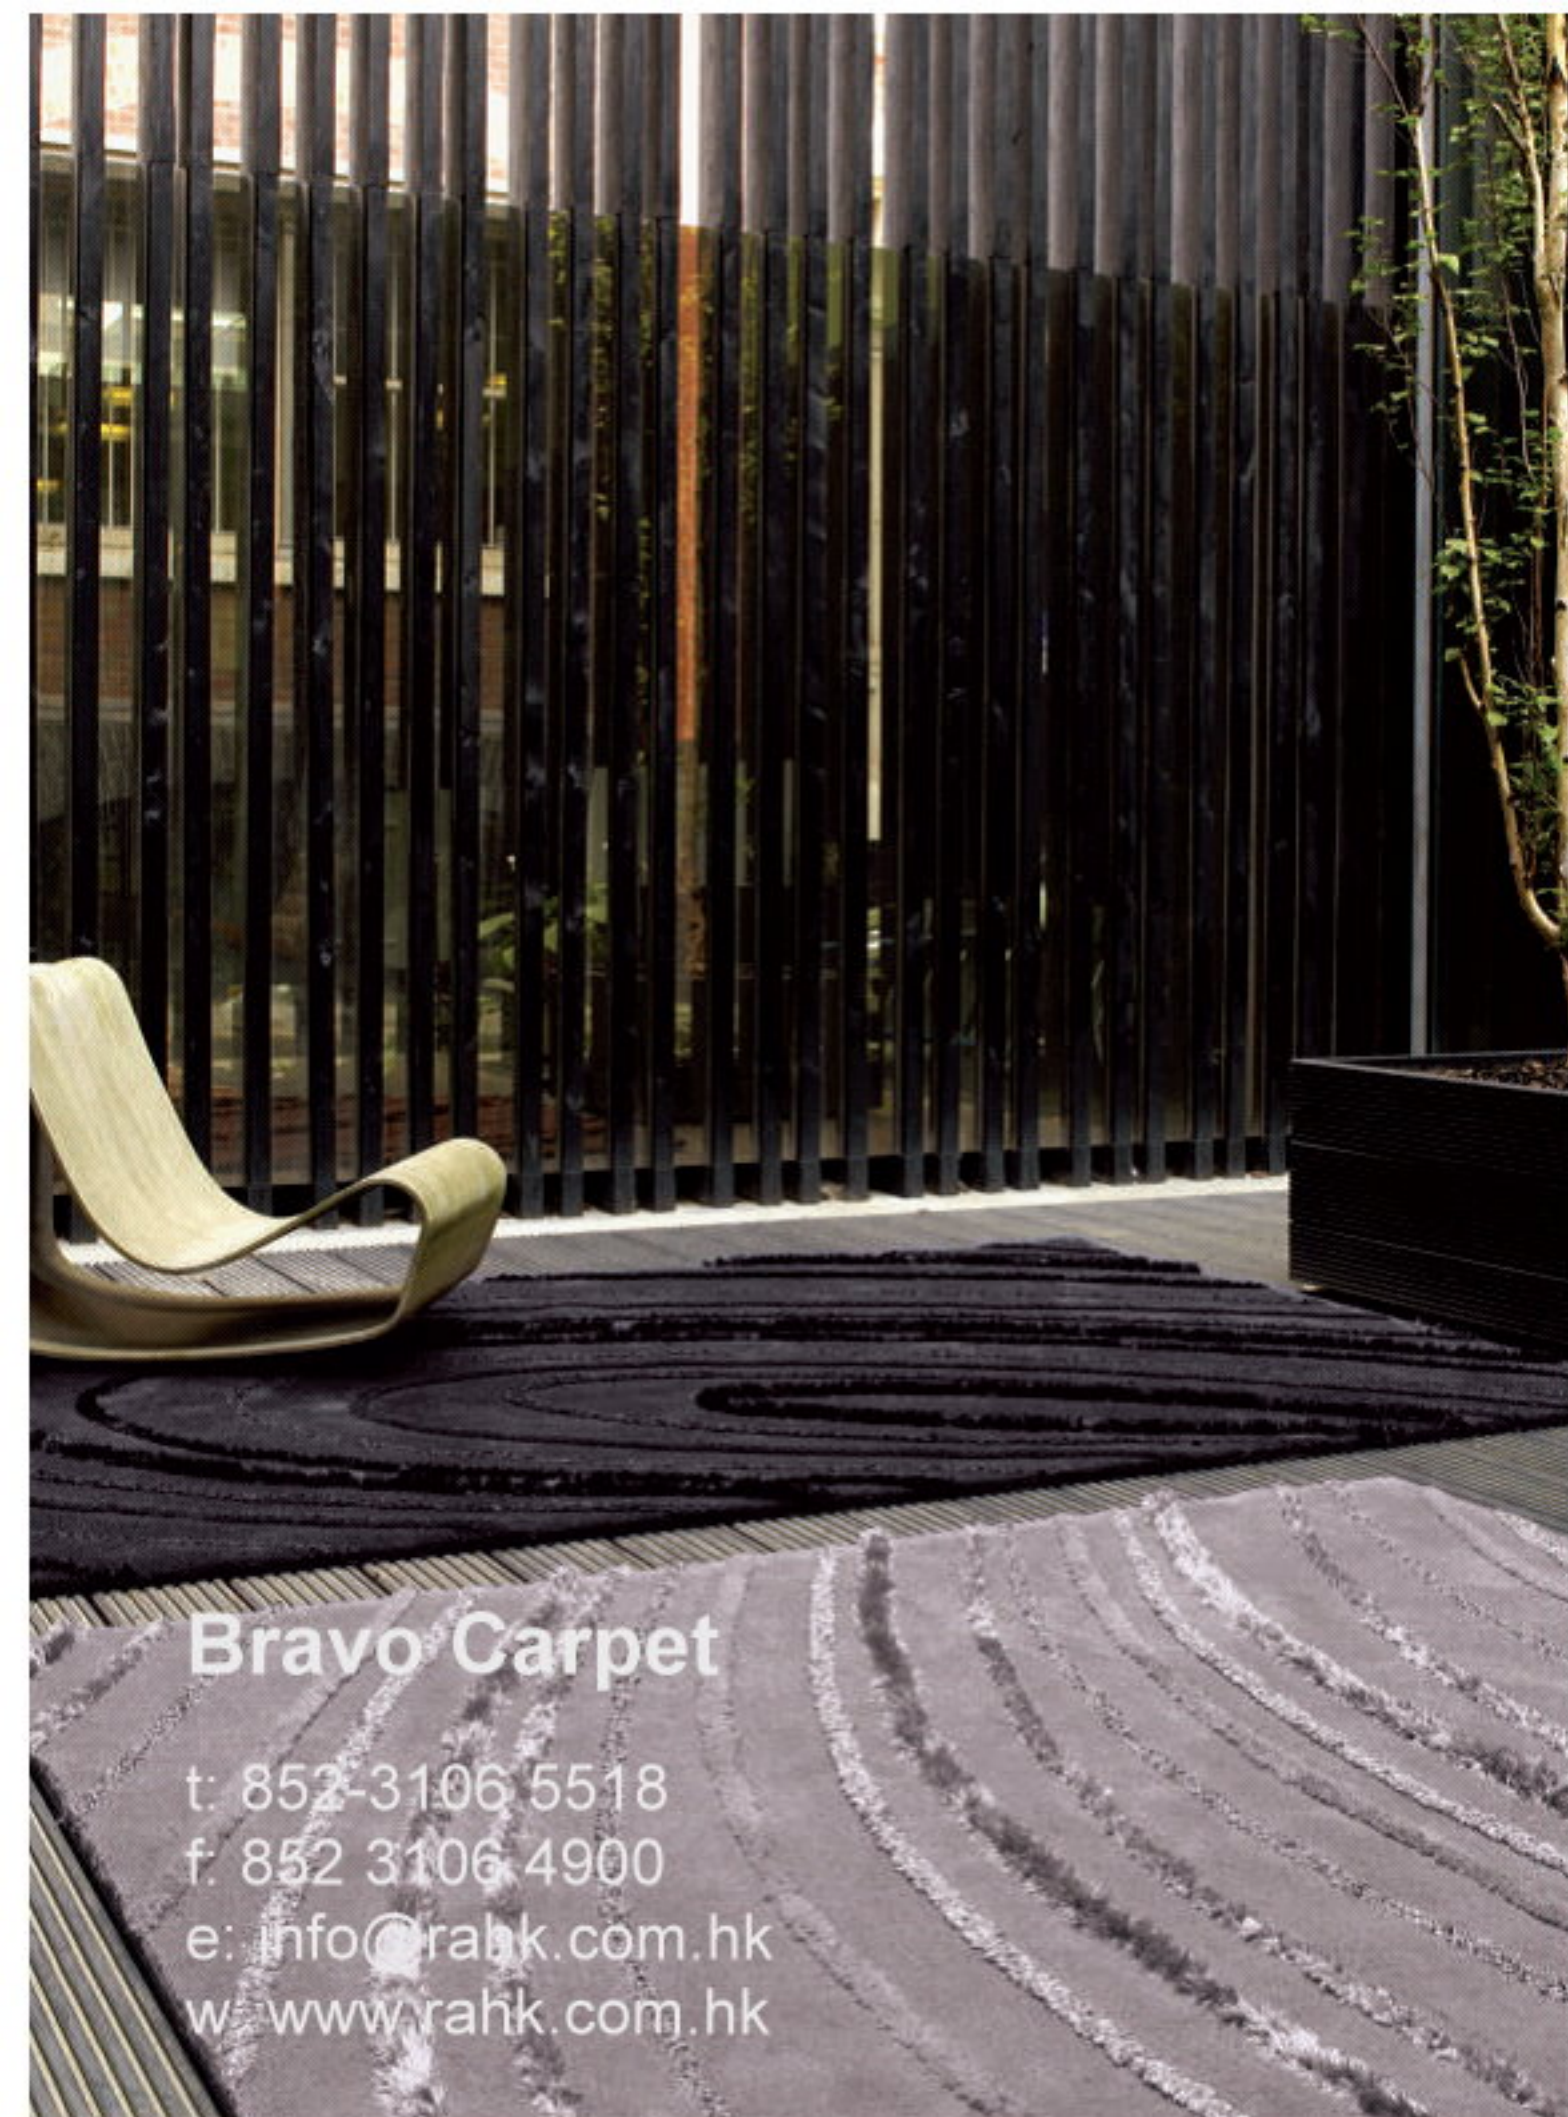

Vedia Cage

Vedia Lines Skew

Vedia Lines Path

Vedia Lines Bend

Vedia Lines Trim

Bravo Carpet

t: 852-3106 5518
f: 852 3106 4900
e: info@rahk.com.hk
w: www.rahk.com.hk

Quadro - Pyrite Gold